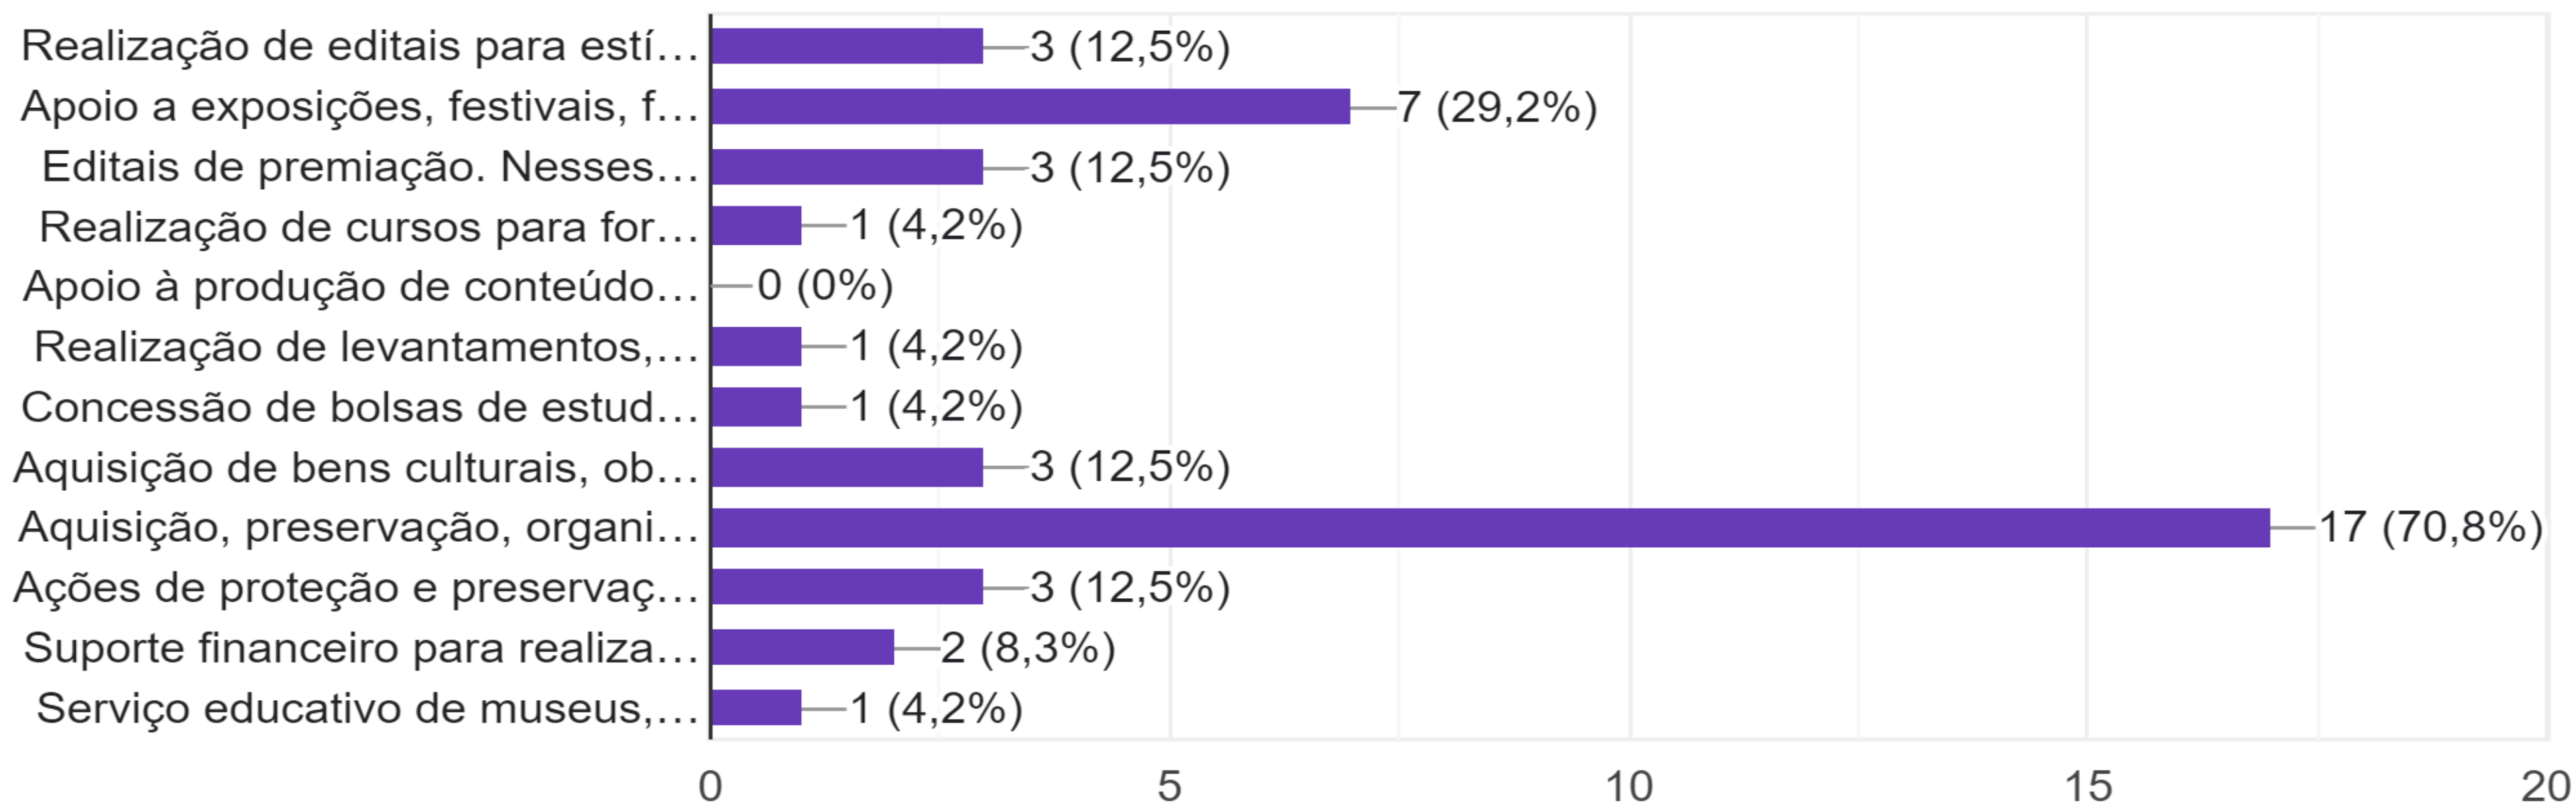

PNAB 2024 - AÇÕES DE FOMENTO À CULTURA - marque as opções que você considera prioritárias para a Cultura de Áurea entre as ações elencadas a seguir:

24 respostas