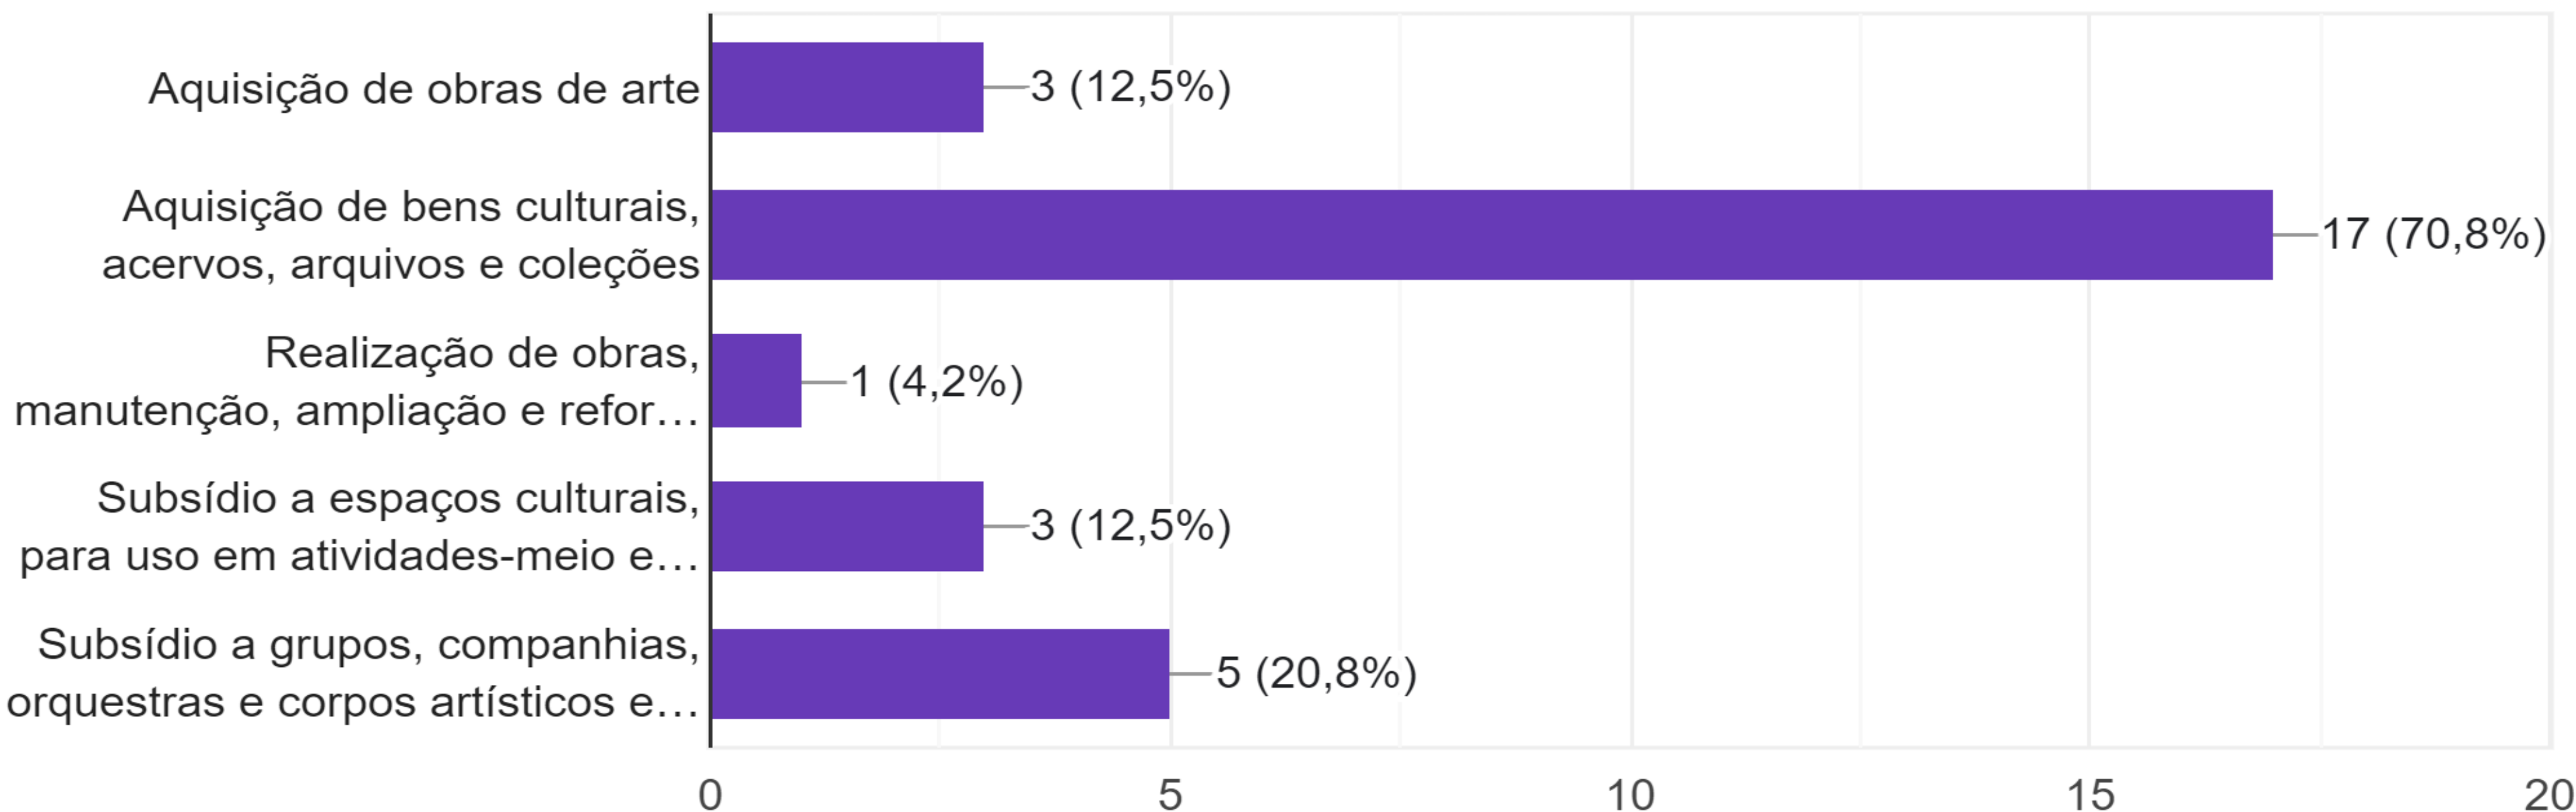

PNAB 2024 - OBRAS, REFORMAS, AQUISIÇÃO DE BENS CULTURAIS E SUBSÍDIO A ESPAÇOS E ORGANIZAÇÕES CULTURAIS - marque as opções que v...para Áurea entre as ações elencadas a seguir:

24 respostas