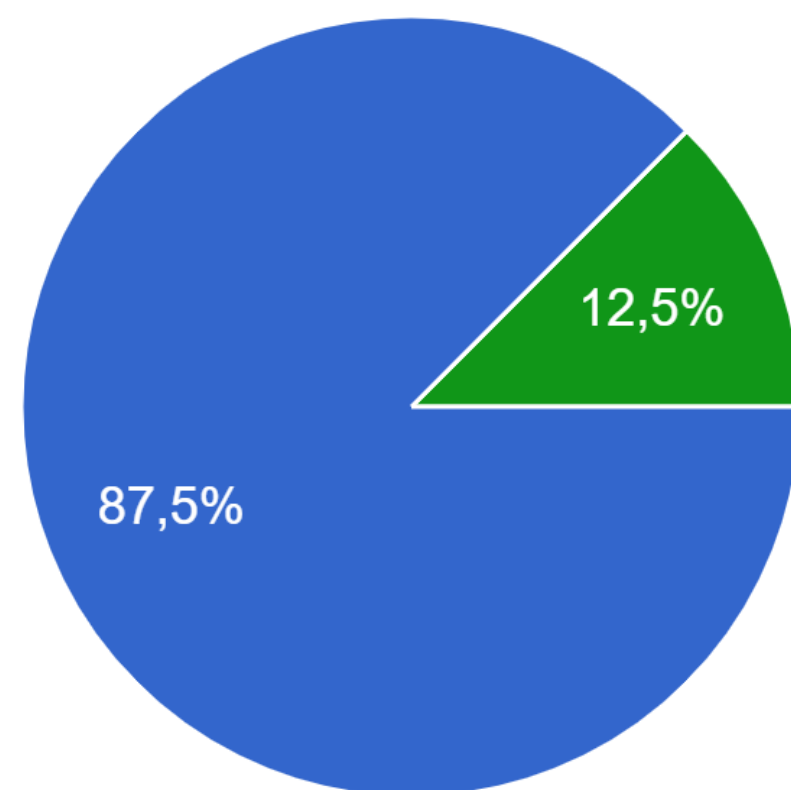

Em qual faixa etária você está?

24 respostas

- 18 a 24 anos
- 25 a 29 anos
- 30 a 39 anos
- 40 a 49 anos
- 50 a 59 anos
- Mais de 60 anos

Total de participantes: 24

Gênero - Como você se identifica?

24 respostas

Você é uma pessoa com deficiência - PCD?

Você é uma pessoa com deficiência - PCD?
24 respostas

● Sim
● Não

Você reside em quais dessas áreas?

24 respostas

POLÍTICA NACIONAL

ALDIR BLANC

Pertence a alguma comunidade tradicional?

24 respostas

- Não pertencem a comunidade tradicional
- Comunidades Extrativistas
- Comunidades Ribeirinhas
- Comunidades rurais
- Indígenas
- Povos Ciganos
- Pescadores (as) Artesanais
- Povos de Terreiro
- Quilombolas