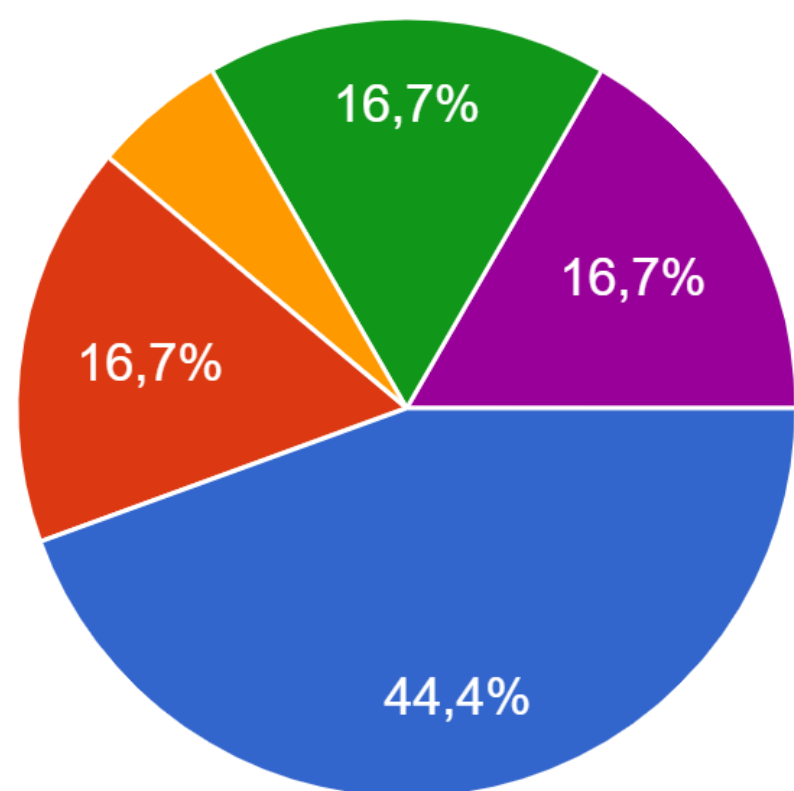

Há quanto tempo você atua na área cultural e/ou artística?

18 respostas

- Menos de 1 ano
- De 1 a 3 anos
- De 3 a 5 anos
- De 5 a 10 anos
- Mais de 10 anos