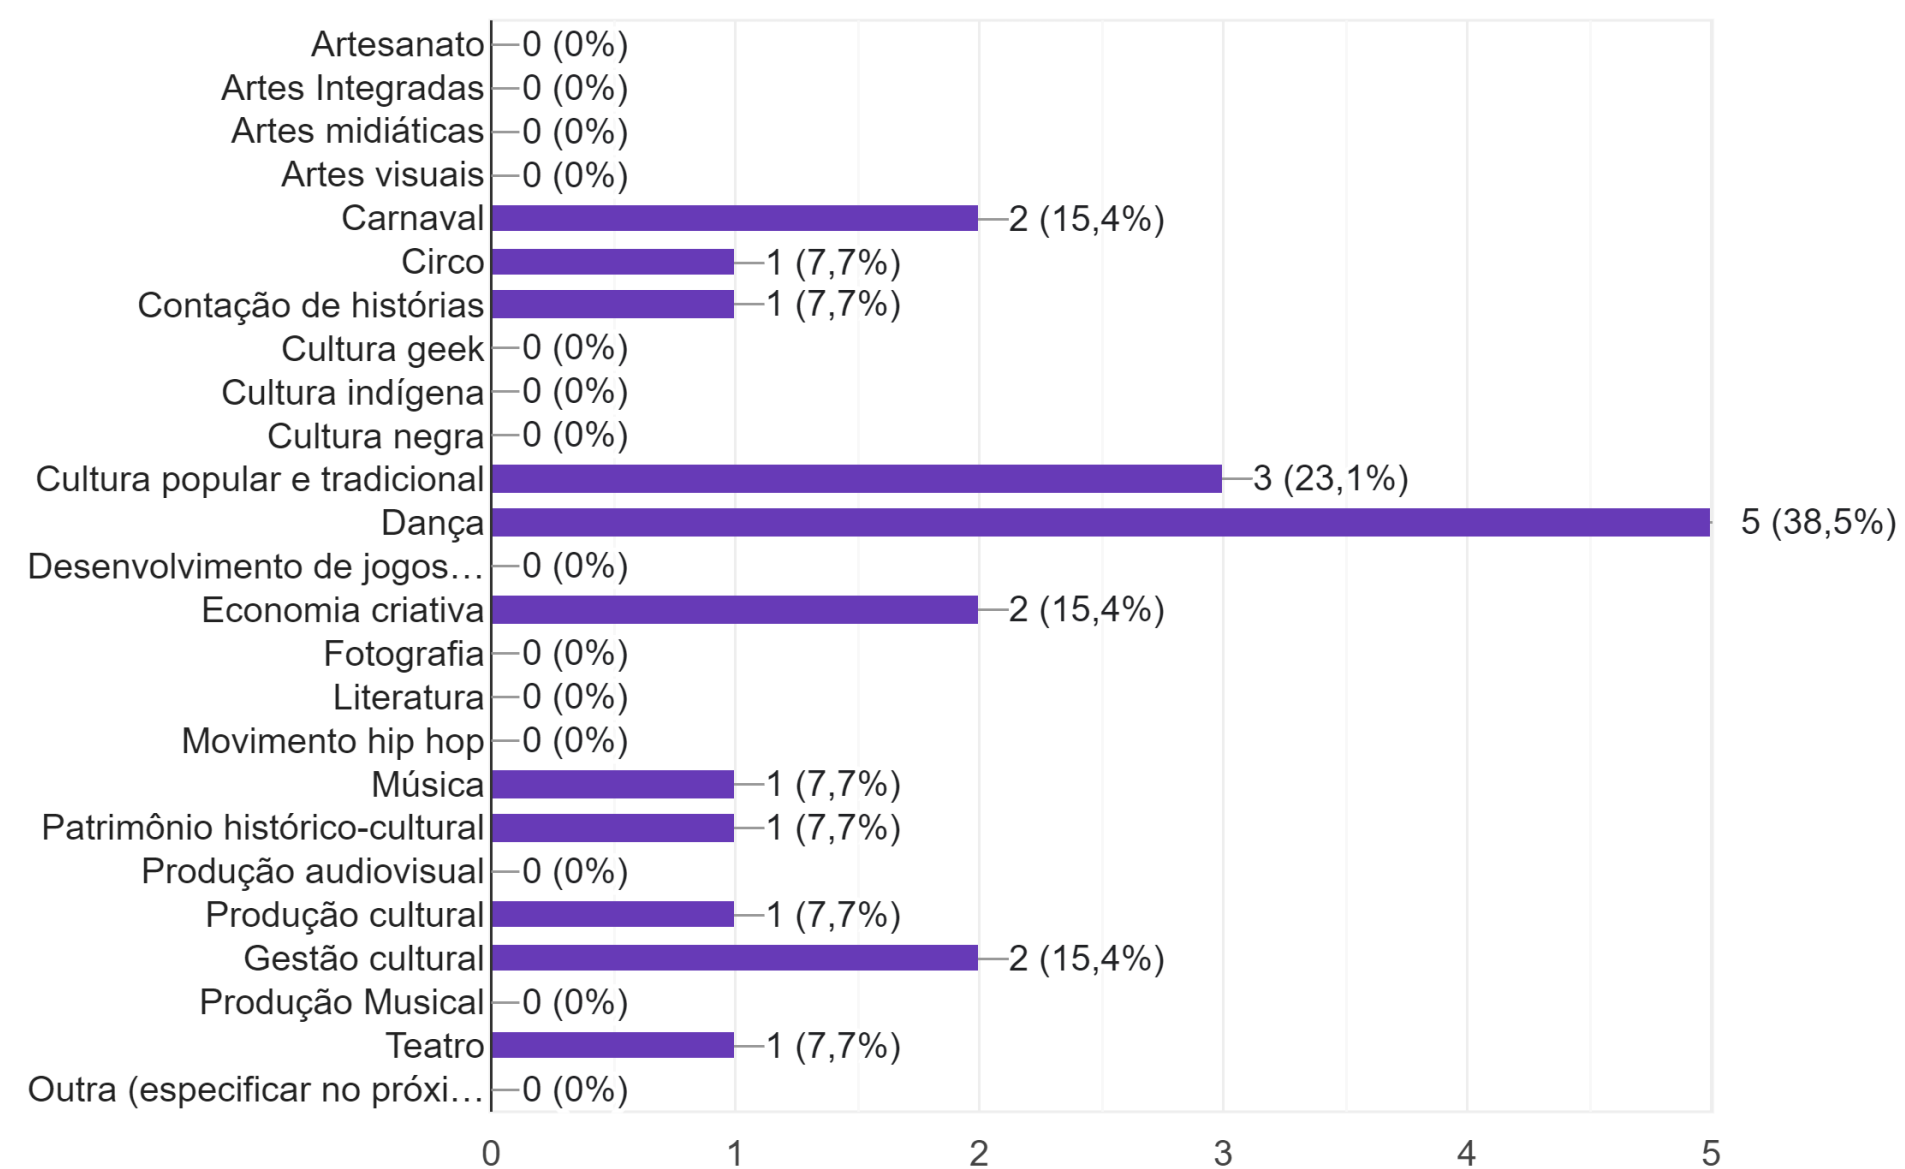

24 respostas

- Não pertencem a comunidade tradicional
- Comunidades Extrativistas
- Comunidades Ribeirinhas
- Comunidades rurais
- Indígenas
- Povos Ciganos
- Pescadores (as) Artesanais
- Povos de Terreiro
- Quilombolas

Há quanto tempo você atua na área cultural e/ou artística?

18 respostas

- Menos de 1 ano
- De 1 a 3 anos
- De 3 a 5 anos
- De 5 a 10 anos
- Mais de 10 anos

Caso você seja trabalhador/a de arte e cultura, qual a sua área de atuação? Selecione quantas opções desejar.

Caso você seja trabalhador/a de arte e cultura, qual a sua área de atuação? Selecione quantas opções desejar.

13 respostas

POLÍTICA NACIONAL

ALDIR BLANC

PNAB 2024 - AÇÕES DE FOMENTO À CULTURA - marque as opções que você considera prioritárias para a Cultura de Áurea entre as ações elencadas a seguir: